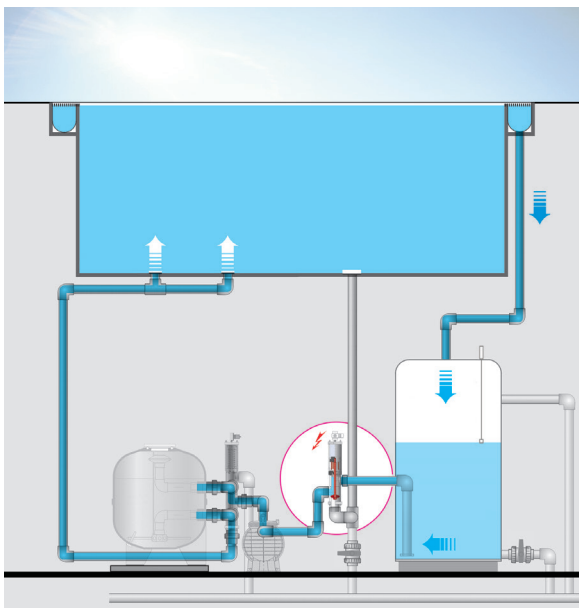

Normalbetrieb

Abtragung über die Rinne an sonnigen Tagen für optimale Hydraulik