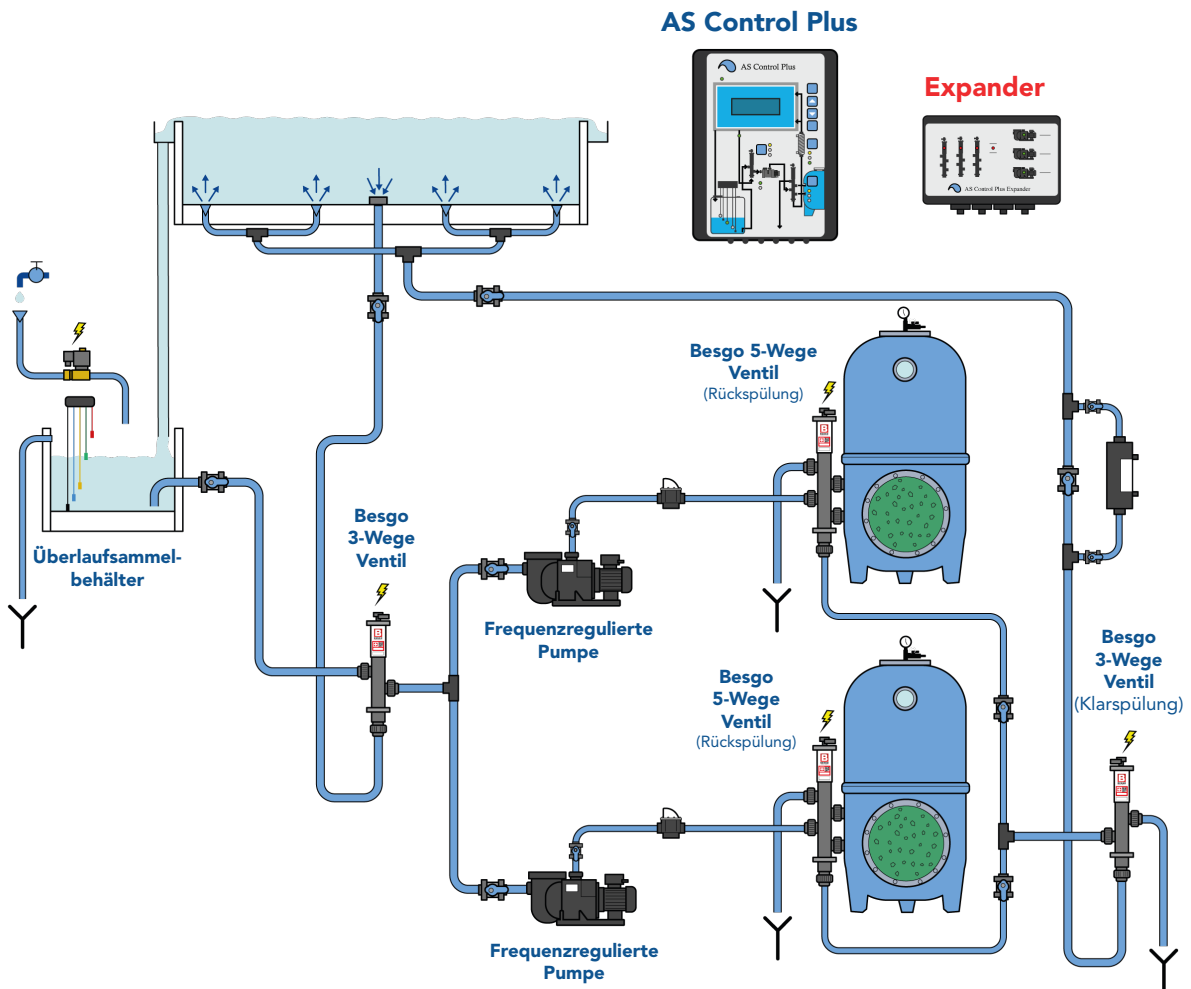

Niveausteuern des Rinnentanks mit 5 Sonden

Rinnentanksteuerung (Rückspülung direkt aus Becken oder aus Rinnentank)

Energieeffizienzsteuerung (Spar- oder Rinnenbetrieb) mit dem Besgo 3-Wege-Ventil

Heizungssteuerung mit Frostwächter, Vorrangschaltung und Nachlauf

Eingang für Schwimmbadabdeckung

Eingang für einen externen Schalter (Bodenablauf, Rinnentank, Auto)

Ausgang für Mess- und Regeltechnik (230 V und potentialfrei)

## Normalbetrieb

Abtragung über die Rinne an sonnigen Tagen für optimale Hydraulik

Weitere Informationen unter [www.aquasolar.ch](http://www.aquasolar.ch)

**Expander** optional erhältlich für den Anschluss von bis zu 3 Pumpen und 3 Besgo Ventilen

**AS CONTROL PLUS**

DIE EINFACHE UND EFFIZIENTE LÖSUNG FÜR DIE REDUKTION VON IHREM ENERGIEVERBRAUCH!