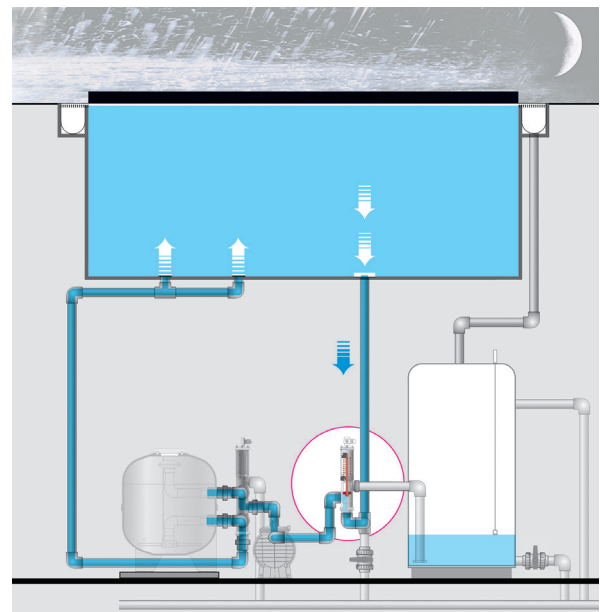

Sparbetrieb

Die Verdunstung und somit der Energieverlust wird stark reduziert

Im Sparbetrieb (Ansaugung direkt aus dem Becken) fließt das Wasser nicht über die Rinne. Die Verdunstung und damit der Energieverlust wird stark reduziert. Mit einer Investition von ca. € 3'000 können Sie somit pro Saison mindestens 10'000 kWh einsparen. Zusätzlich erhalten Sie eine automatische Rückspülung.

Weitere Informationen unter www.aquasolar.ch