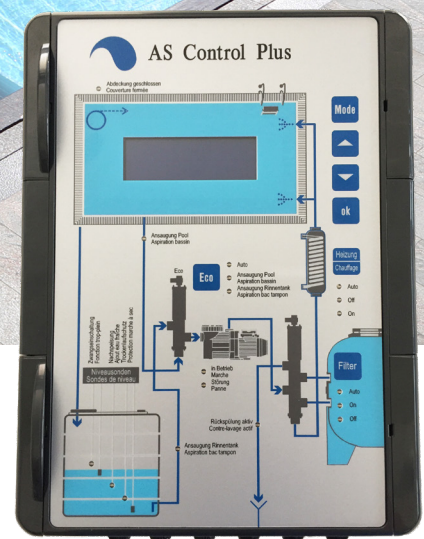

AS Control Plus

Überlaufbecken