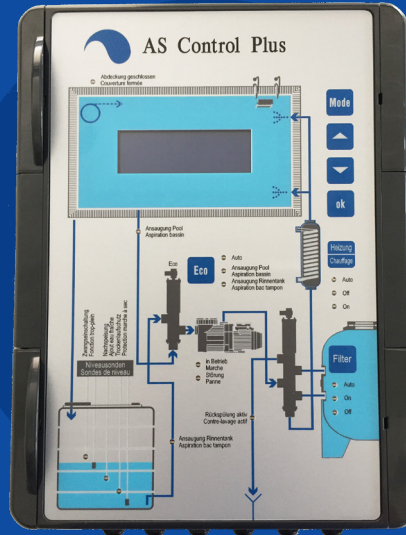

Durch den Einbau eines **Besgo 3-Wege-Ventils** und der Steuerung AS Control Plus kann das Wasser, in Abhängigkeit der Aussentemperatur, entweder über die Rinne oder direkt aus dem Becken angesaugt werden.

Folgende Funktionen werden gesteuert, resp. angezeigt:

Optional mit Wi-Fi Modul

Anzeige Wasser- und Lufttemperatur

Filterlaufzeit und elektronischer Motorschutzschalter (max. 8,0 A)

Rückspül- und Klarspülsteuerung (Besgo)

Niveausteuern des Rinnentanks mit 5 Sonden

Rinnentanksteuerung (Rückspülung direkt aus Becken oder aus Rinnentank)

Energieeffizienzsteuerung (Spar- oder Rinnenbetrieb) mit dem Besgo 3-Wege-Ventil

Heizungssteuerung mit Frostwächter, Vorrangschaltung und Nachlauf