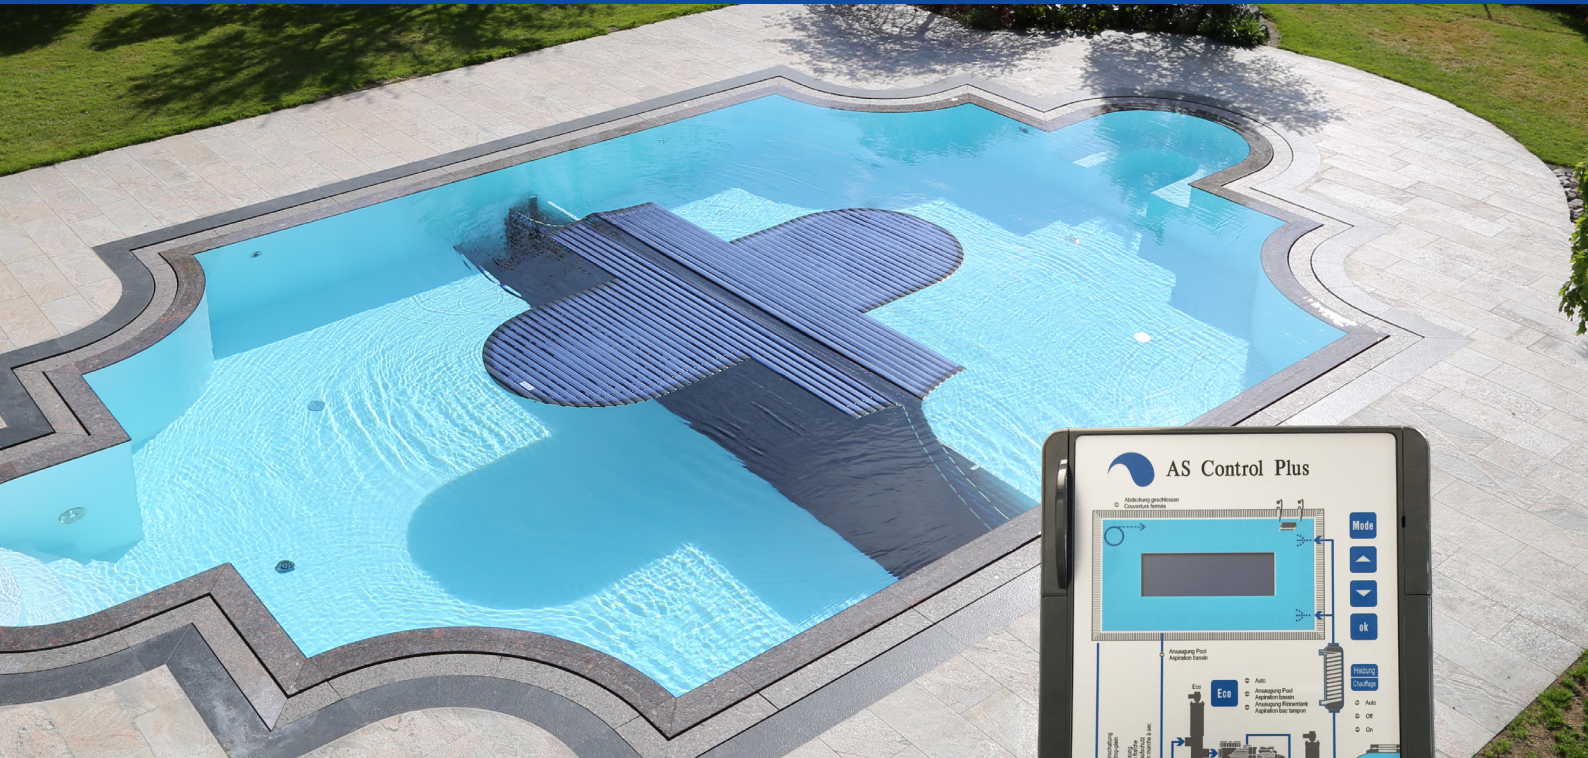

## Überlaufbecken

Durch den Einbau eines **Besgo 3-Wege-Ventils** und der Steuerung AS Control Plus kann das Wasser, in Abhängigkeit der Aussentemperatur, entweder über die Rinne oder direkt aus dem Becken angesaugt werden.

## Normalbetrieb

Abtragung über die Rinne an sonnigen Tagen für optimale Hydraulik